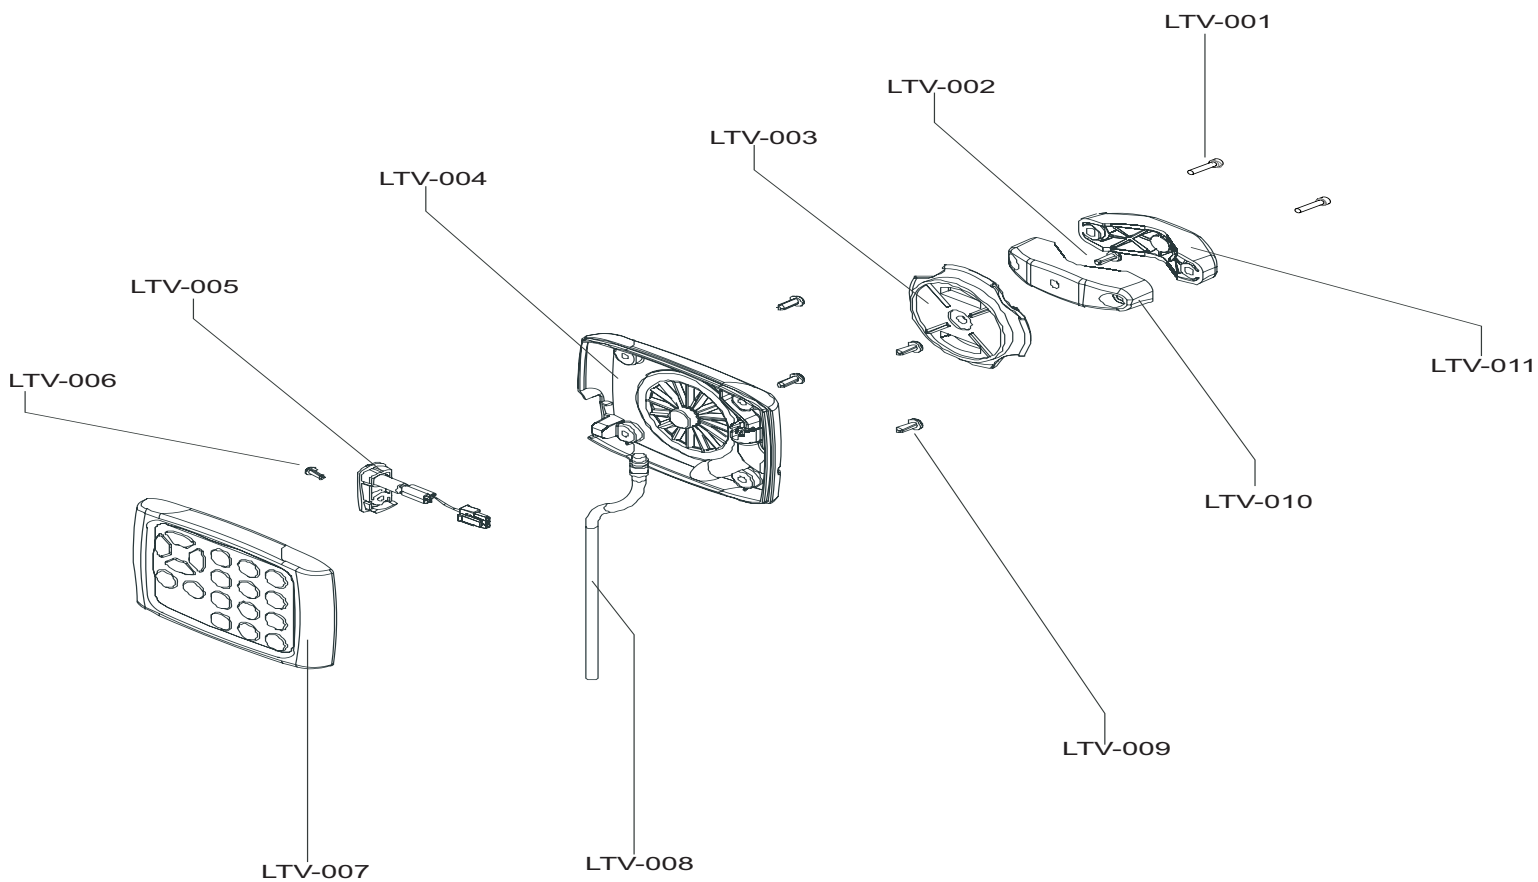

15" LCD TV ENTERTAINMENT SYSTEM

LFTV-15XX-01XX
PARTS MANUAL

LifeFitness
WHAT WE LIVE FOR

15" TV Entertainment System TV Assembly

Alpha Code	Part Number	Description	Starting Serial Number
TVA	LFTV-15XA-01	LF 15" ATTACHABLE TV-NTSC/ATSC	1000001
TVB	LFTV-15XA-01BR	LF 15" ATTACHABLE TV-NTSC/ATSC-BRAZIL	1000001
TVP	LFTV-15PA-01	LF 15" PROIDIOM ATTACHABLE TV-NTSC/ATSC	1000001
TVE	LFTV-15XD-01	LF 15" ATTACHABLE TV-PAL/DVD-T2	1000001
TVJ	LFTV-15XS-01	LF 15" ATTACHABLE TV-NTSC/ISDB-T	1000001

* Refer to first three letters of the product's Serial Number for the Alpha code.

PROIDIOM/NTSC/ATSC Accessory Packages

Alpha Code	Part Number	Description
TVA, TVJ, TVP	AK71-00042-0007	ASSY: ACCESSORY PCKG NTSC/ATSC
TVP, TVA, TVJ	AK71-00020-0003	POWER SUPPLY (6.25A) W/LINE CORD 120VAC
TVE	AK71-00020-0004	POWER SUPPLY (6.25A) W/LINE CORD UK 240VAC
TVB	AK71-00069-0001	POWER SUPPLY (6.25A) W/LINE CORD BRAZIL
TVP, TVA, TVB, TVJ	AK71-00019-0000	CABLE ASSY: 36" COAX
TVP, TVA, TVJ, TVB, TVE	OK71-01027-0000	COAX: COUPLER
TVE	AK71-00047-0000	CABLE ASSY: 36" COAX; PAL/DVB-T

Life Fitness TV Remote Control

Remote Assembly Stealth Gray

Type of Cord	Complete Assembly (includes all parts)	
Straight	LF-TV REMOTE	LIFE FITNESS EXTERNAL TV REMOTE CONTROL

Life Fitness TV Remote Control

Parts List

Item	Part Number	Description
LTV-001	0017-00101-1975	M5x25MM Screw (2)
LTV-002	0017-00101-1977	M5x15MM Screw
LTV-003	0K71-01023-0000	Base
LTV-004	0K71-01021-0000	Case: Rear
LTV-005	AK71-00012-0000	Headphone Jack
LTV-006	0017-00101-1974	M2.5x6MM Screw
LTV-007	AK71-00016-0000	Keypad-Bezel
LTV-008	AK71-00014-0000	Cable Assy Straight
....."	AK71-00014-0001	Cable Assy Coiled Not Shown
LTV-009	0017-00101-1973	M3.5x10MM Screw (4)
LTV-010	0K71-01025-0000	Clamp: Remote-Upper
LTV-011	0K71-01026-0000	Clamp: Remote-Lower
LTV-012	0017-00042-1163	Wire Tie Not Shown